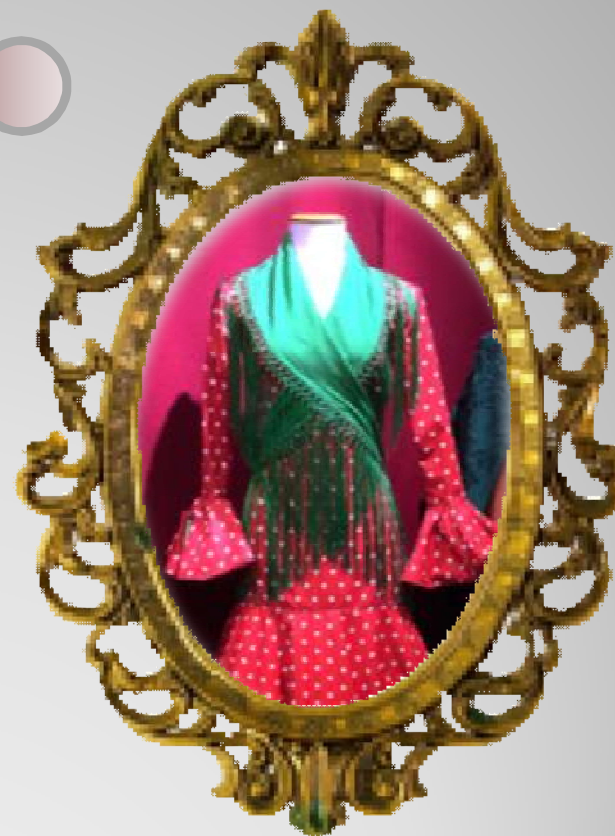

CANELA PURA

CATÁLOGO FERIA 2020

Va Por Ti Estrella de los Reyes

MODELO

GLORIA

REF V1901003CP