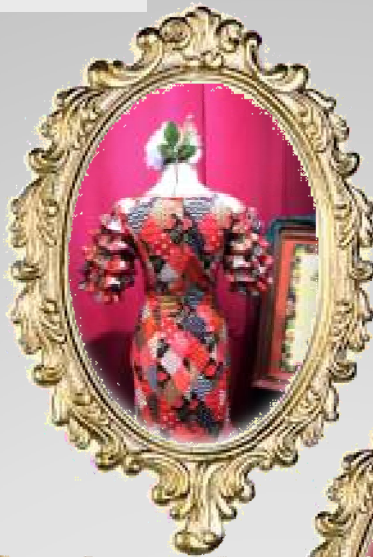

CANELA PURA *"Va Por Ti Estrella de los Reyes"*

CATÁLOGO FERIA 2020

NOVEDAD

MODELO *ES LOQUEHAY*

REF *V1911010CP*