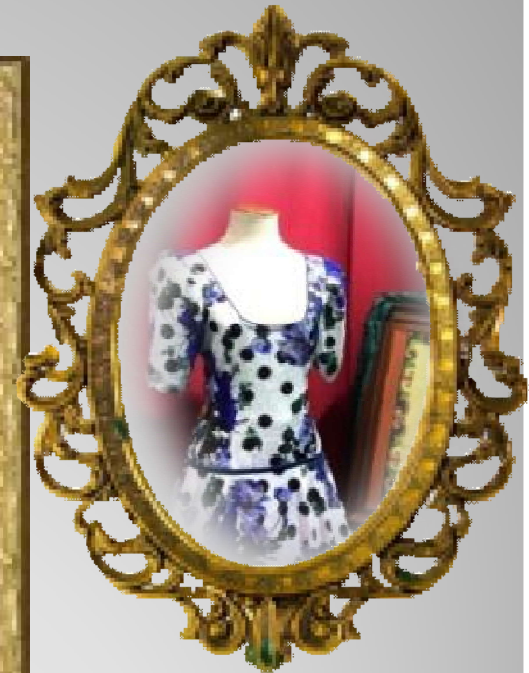

CANELA PURA

CATÁLOGO FERIA 2020

"Va Por Ti Estrella de los Reyes"

NOVEDAD

MODELO

VALENTÍA

REF V1911003CP