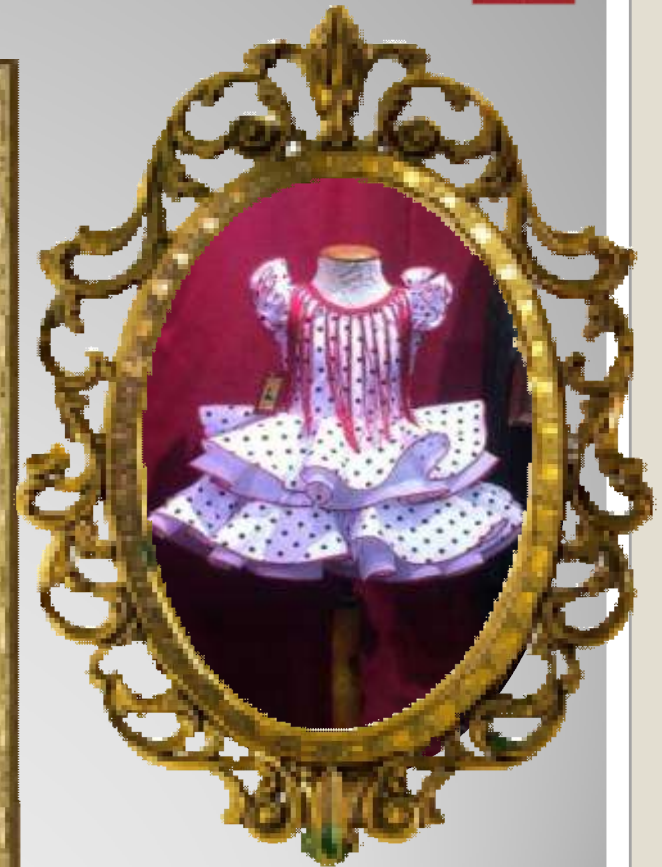

CANELA PURA

"Va Por Si Estrella de los Reyes"

CATÁLOGO FERIA 2020

MODELO RIA PITÁ

REF V1811016CP