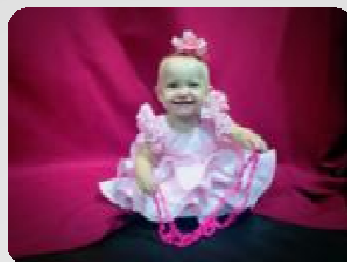

Su fortaleza, Alegría ,Valentía y Tesón, empujó a este equipo en los momentos de más debilidad.

Ella ha sido inspiración en este proyecto , Ella nos ha motivado a pensar en la mujer desde que empieza en la vida a ser persona y

Ella ha demostrado poder con todo, como una pequeña gran mujer que es.

A todas las mujeres, va dedicado esta colección, con todo nuestro cariño.

GRACIAS !!

CANELA PURA