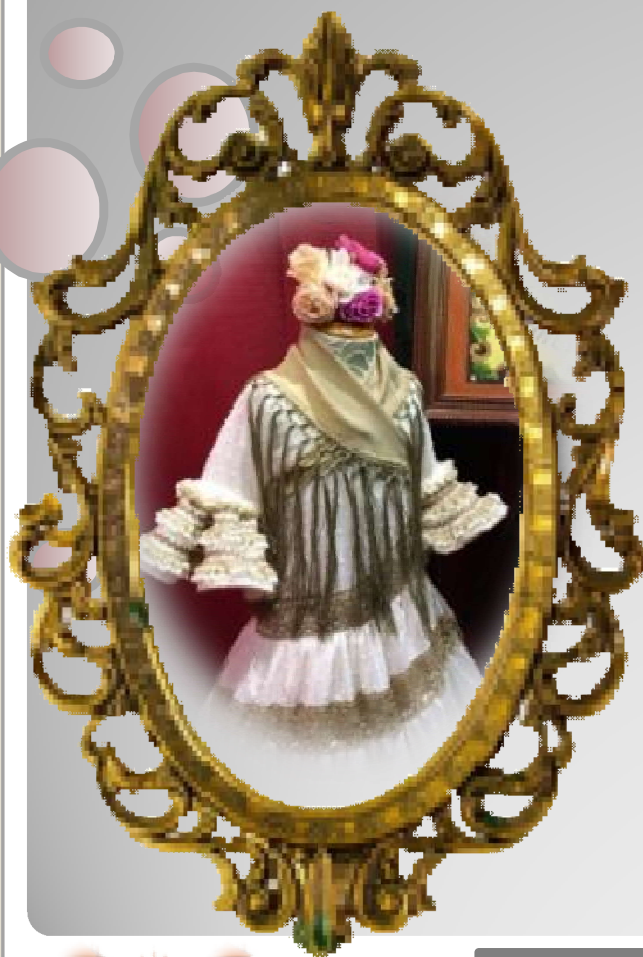

CANELA PURA

CATÁLOGO FERIA 2020

"Va Por Ti Estrella de los Reyes"

NOVEDAD

MODELO

ALEGRIA

REF V1911008CP